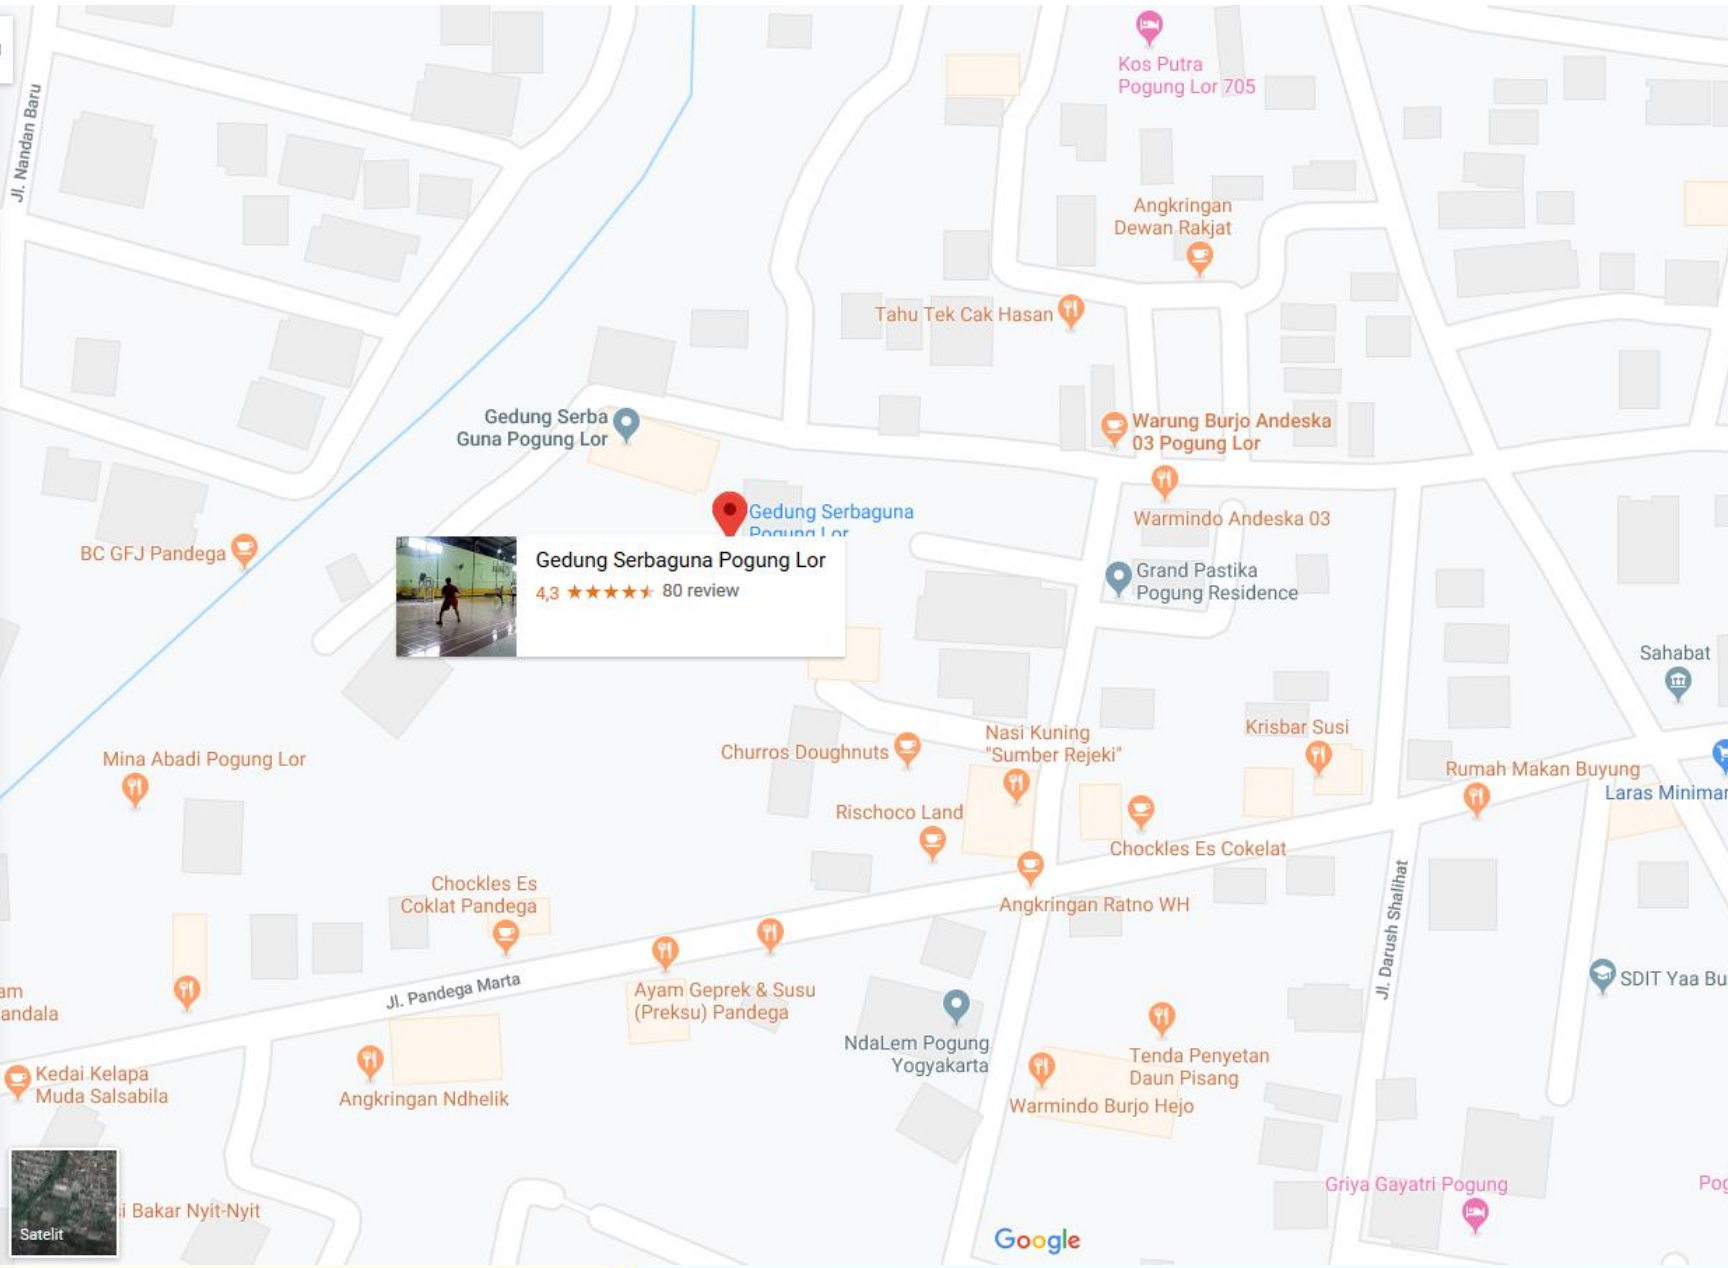

Gedung Serba Guna Pogung Lor