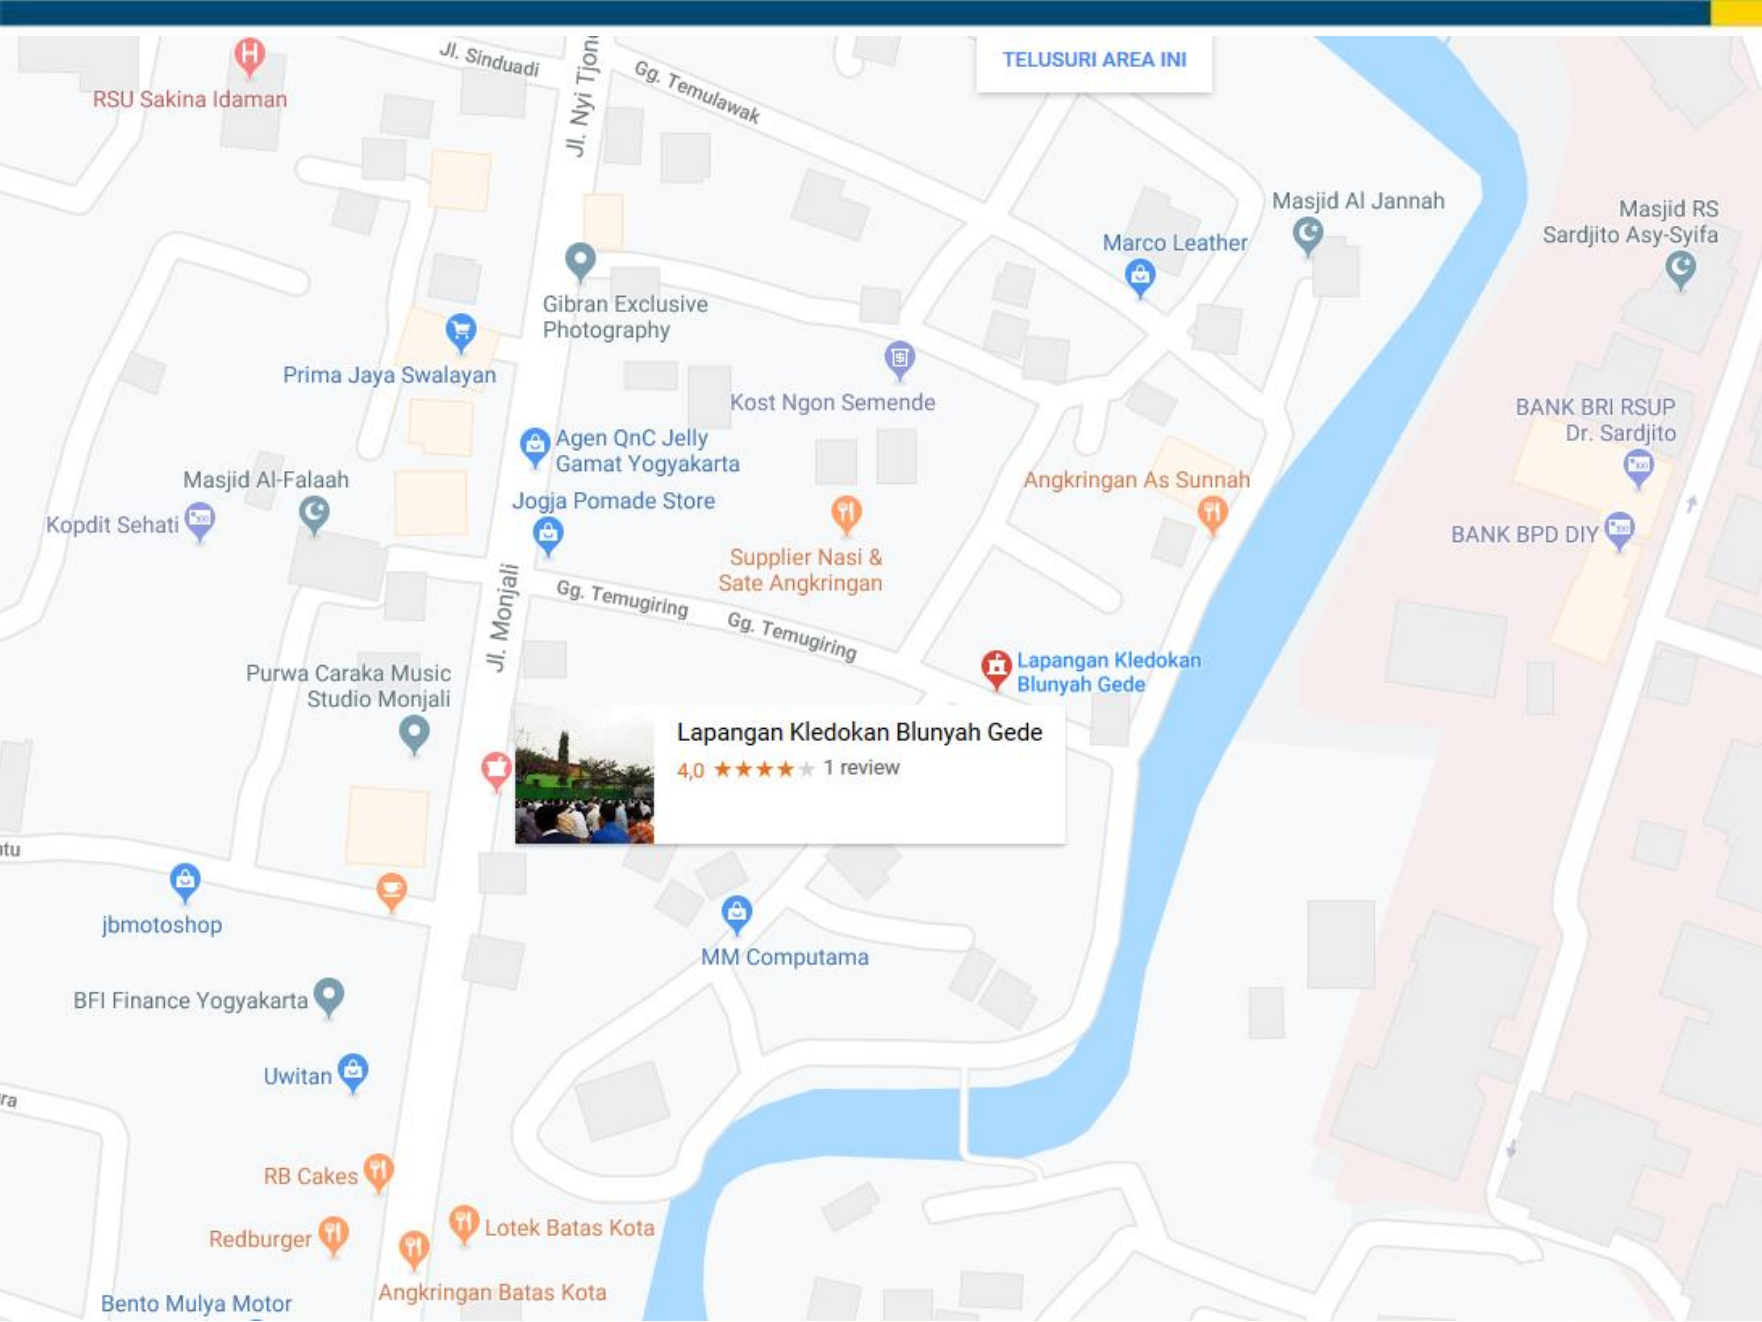

Balai Padukuhan Karang Malang

Balai Padukuhan/
Gedung Serba Guna
Sendowo

Gedung Serba Guna Pogung Kidul

Gedung Serba Guna Pogung Lor

Dusun Gemawang (Bawah Jembatan Baru UGM)

SMK Kesehatan Binatama (Dusun Karangjati)