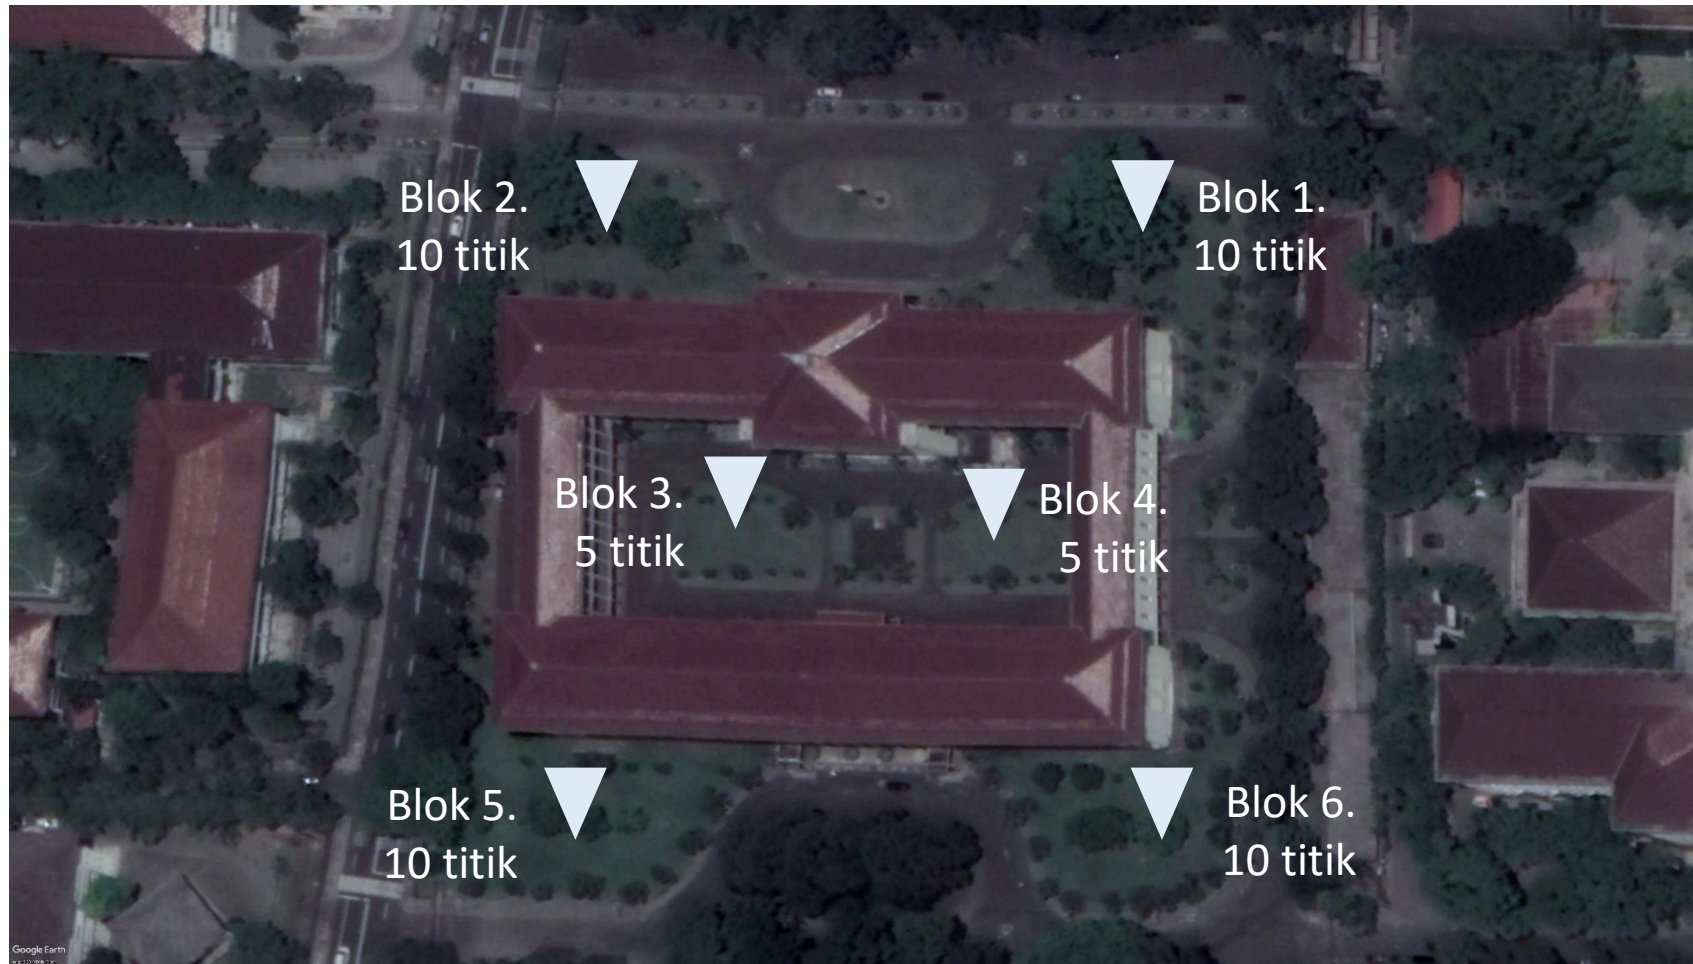

UNIVERSITAS
GADJAH MADA

DENAH LOKASI BAKTI KAMPUS KKN-PPM UGM PERIODE 2 TAHUN 2019

14 – 16 Juni 2019

Gedung Pusat

Keterangan:

Rencana Titik
Pembuatan

Skema 1

Jumlah Titik
50 titik

Wisdom Park

Keterangan:

Rencana Titik
Pembuatan

Skema 1

Jumlah Titik
100 titik

Asrama Bulaksumur

Keterangan:

Rencana Titik
Pembuatan

Jumlah Titik
50 titik

Keterangan:

Rencana Titik
Pembuatan

Jumlah Titik
50 titik

Asrama Kinanti

Desain Biopori

Foto Biopori (contoh)

Titik Kumpul Bakti Kampus Di Sekitar UGM