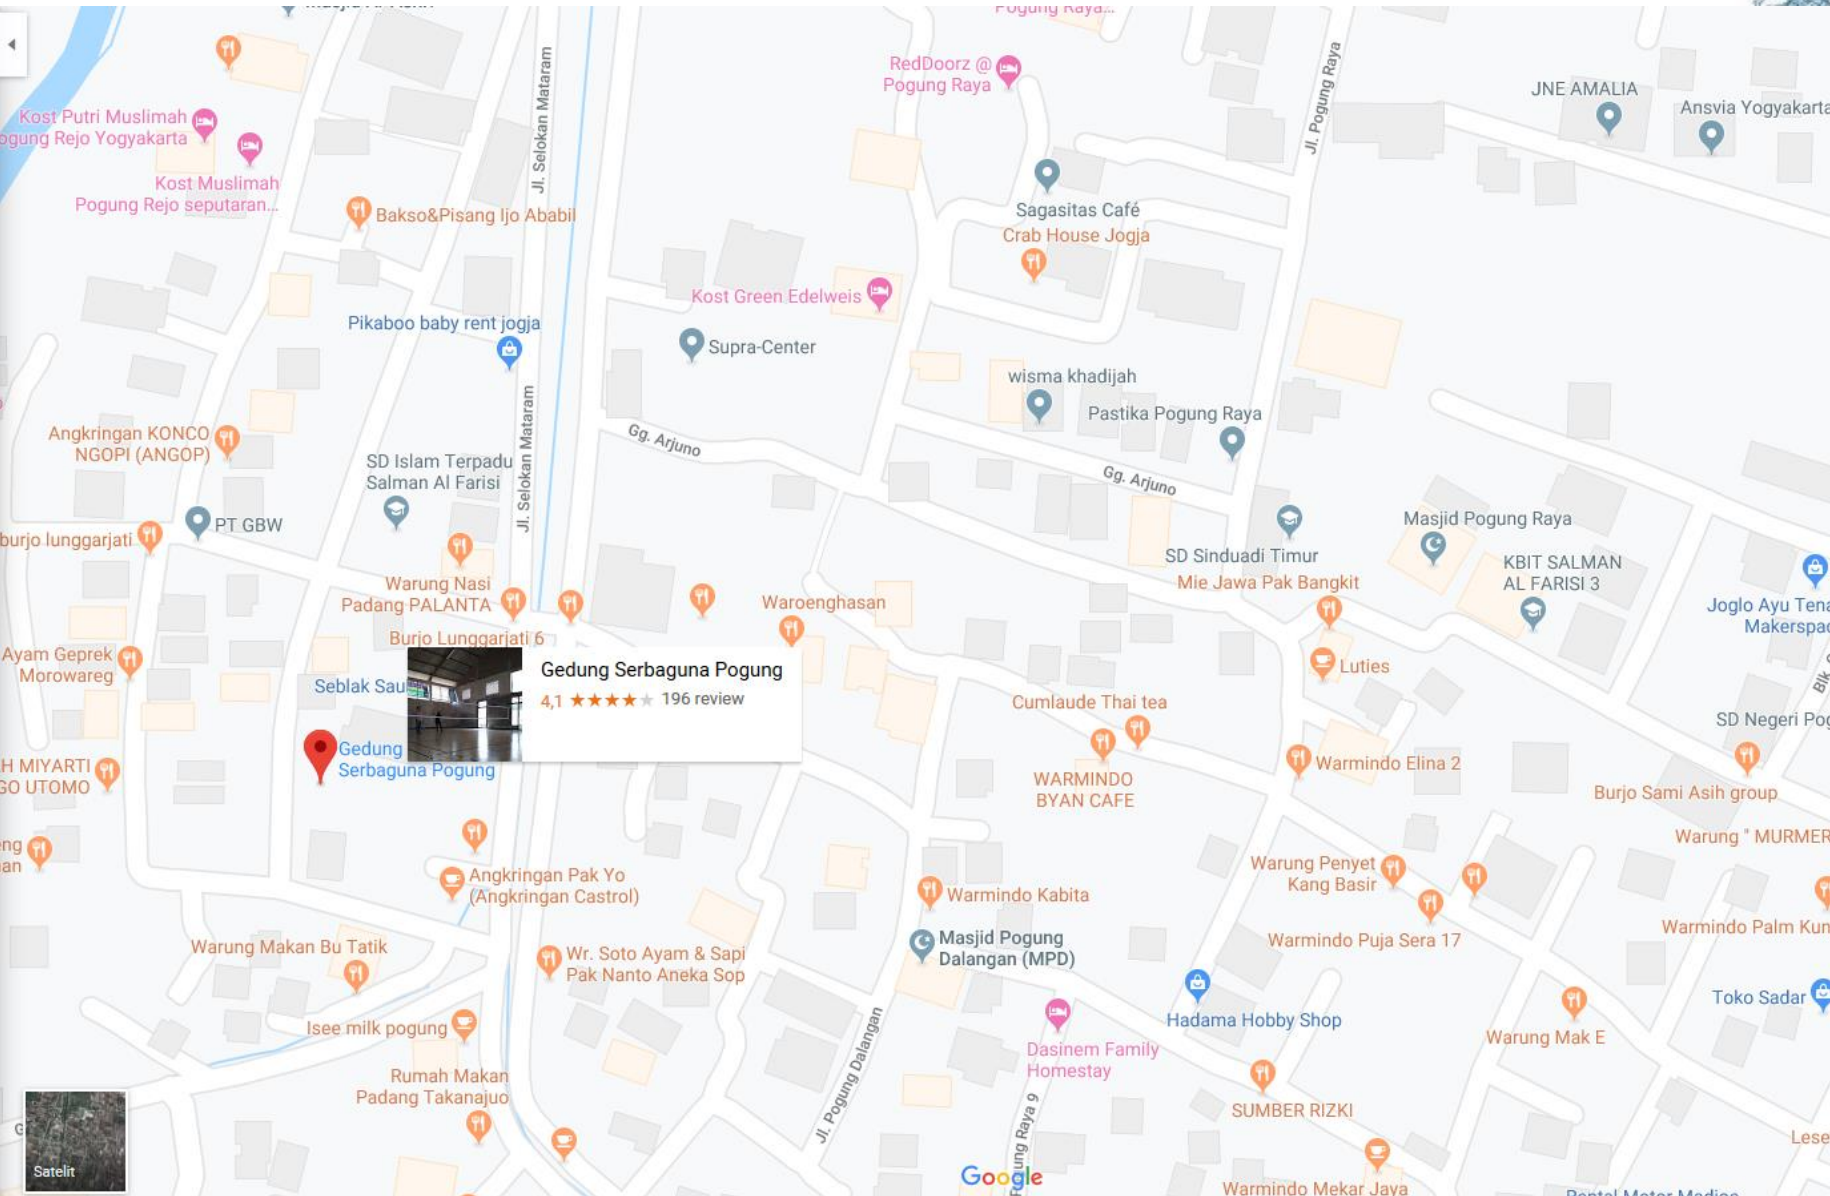

Gedung Serba Guna Pogung Kidul