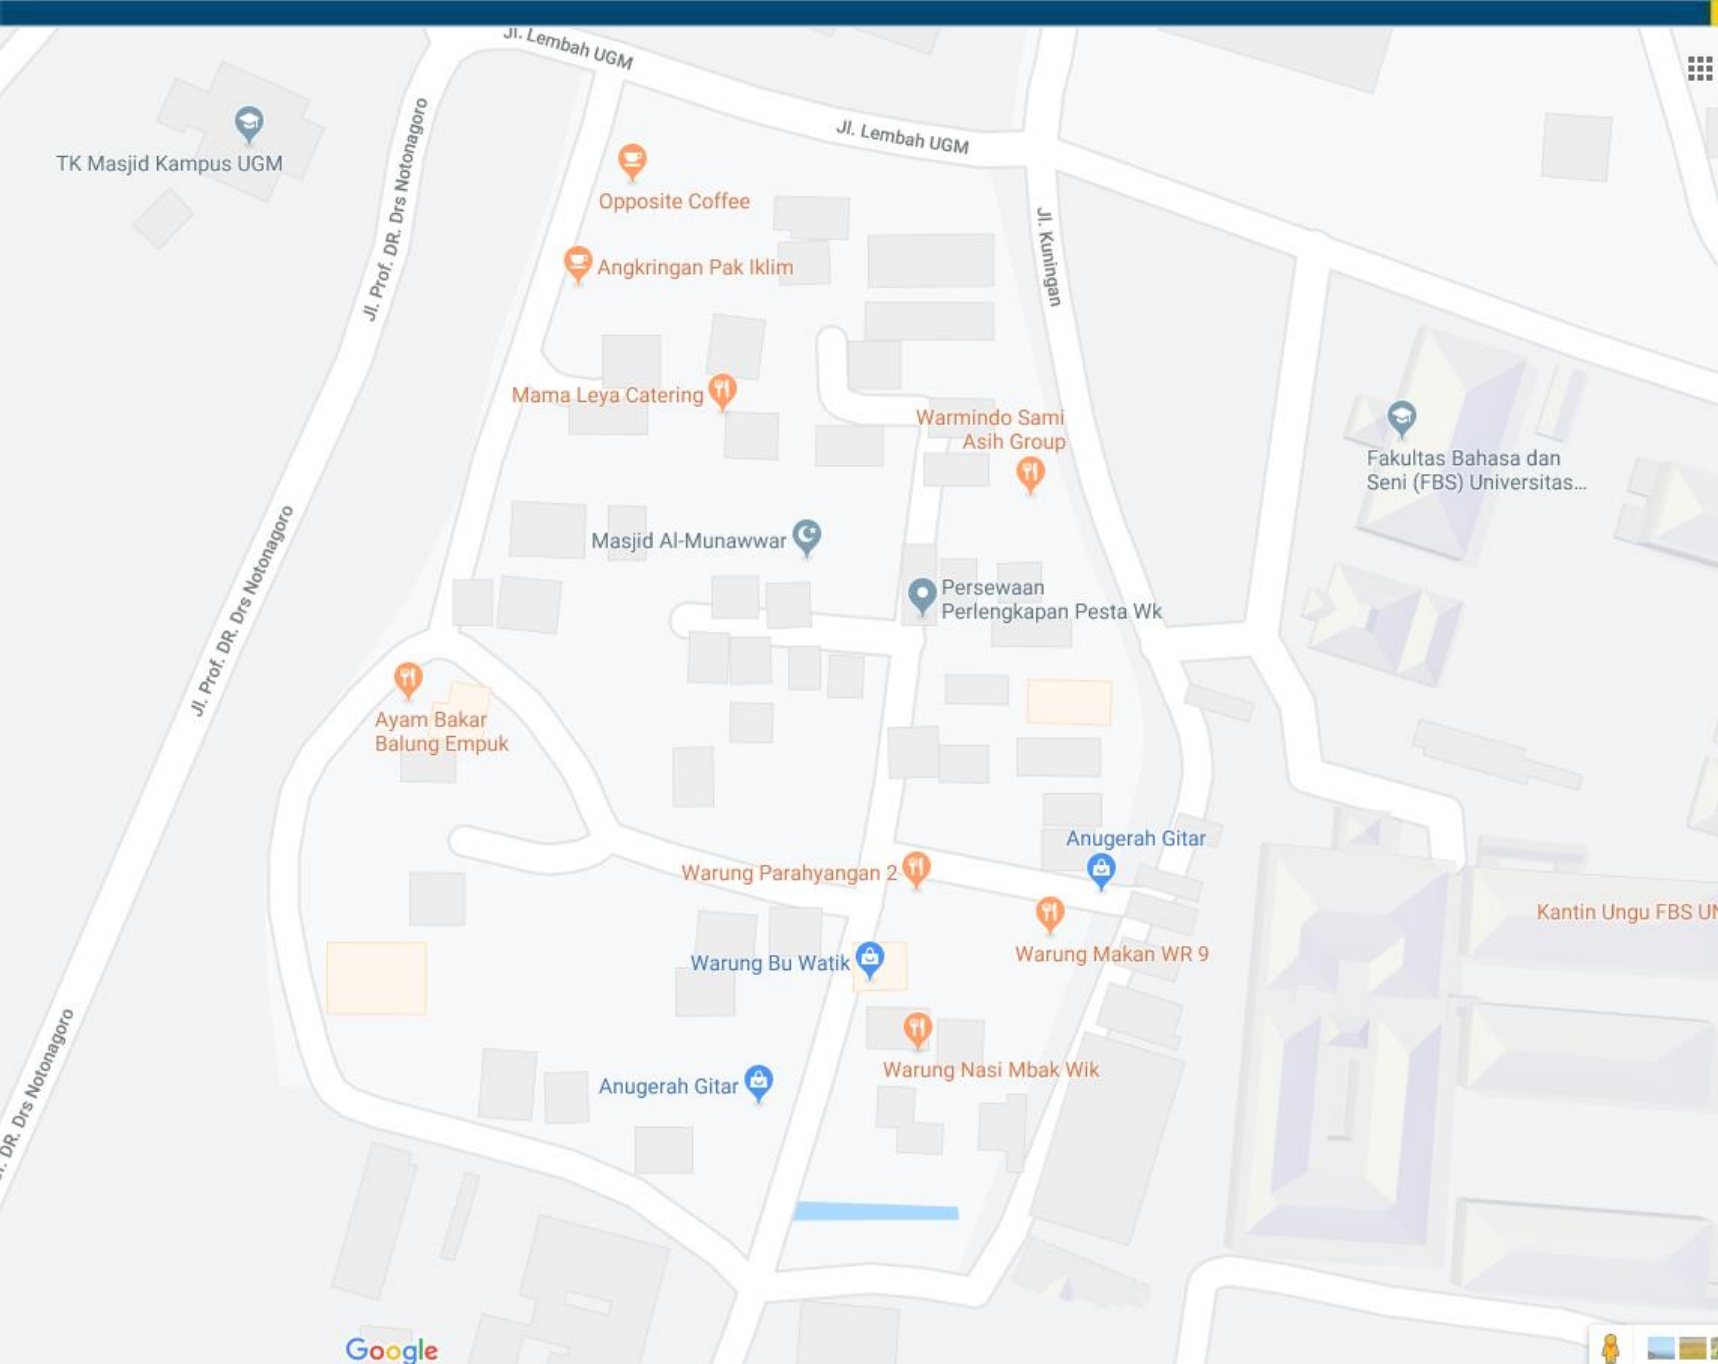

Balai RW Kuningan (Atas Kali Belik)