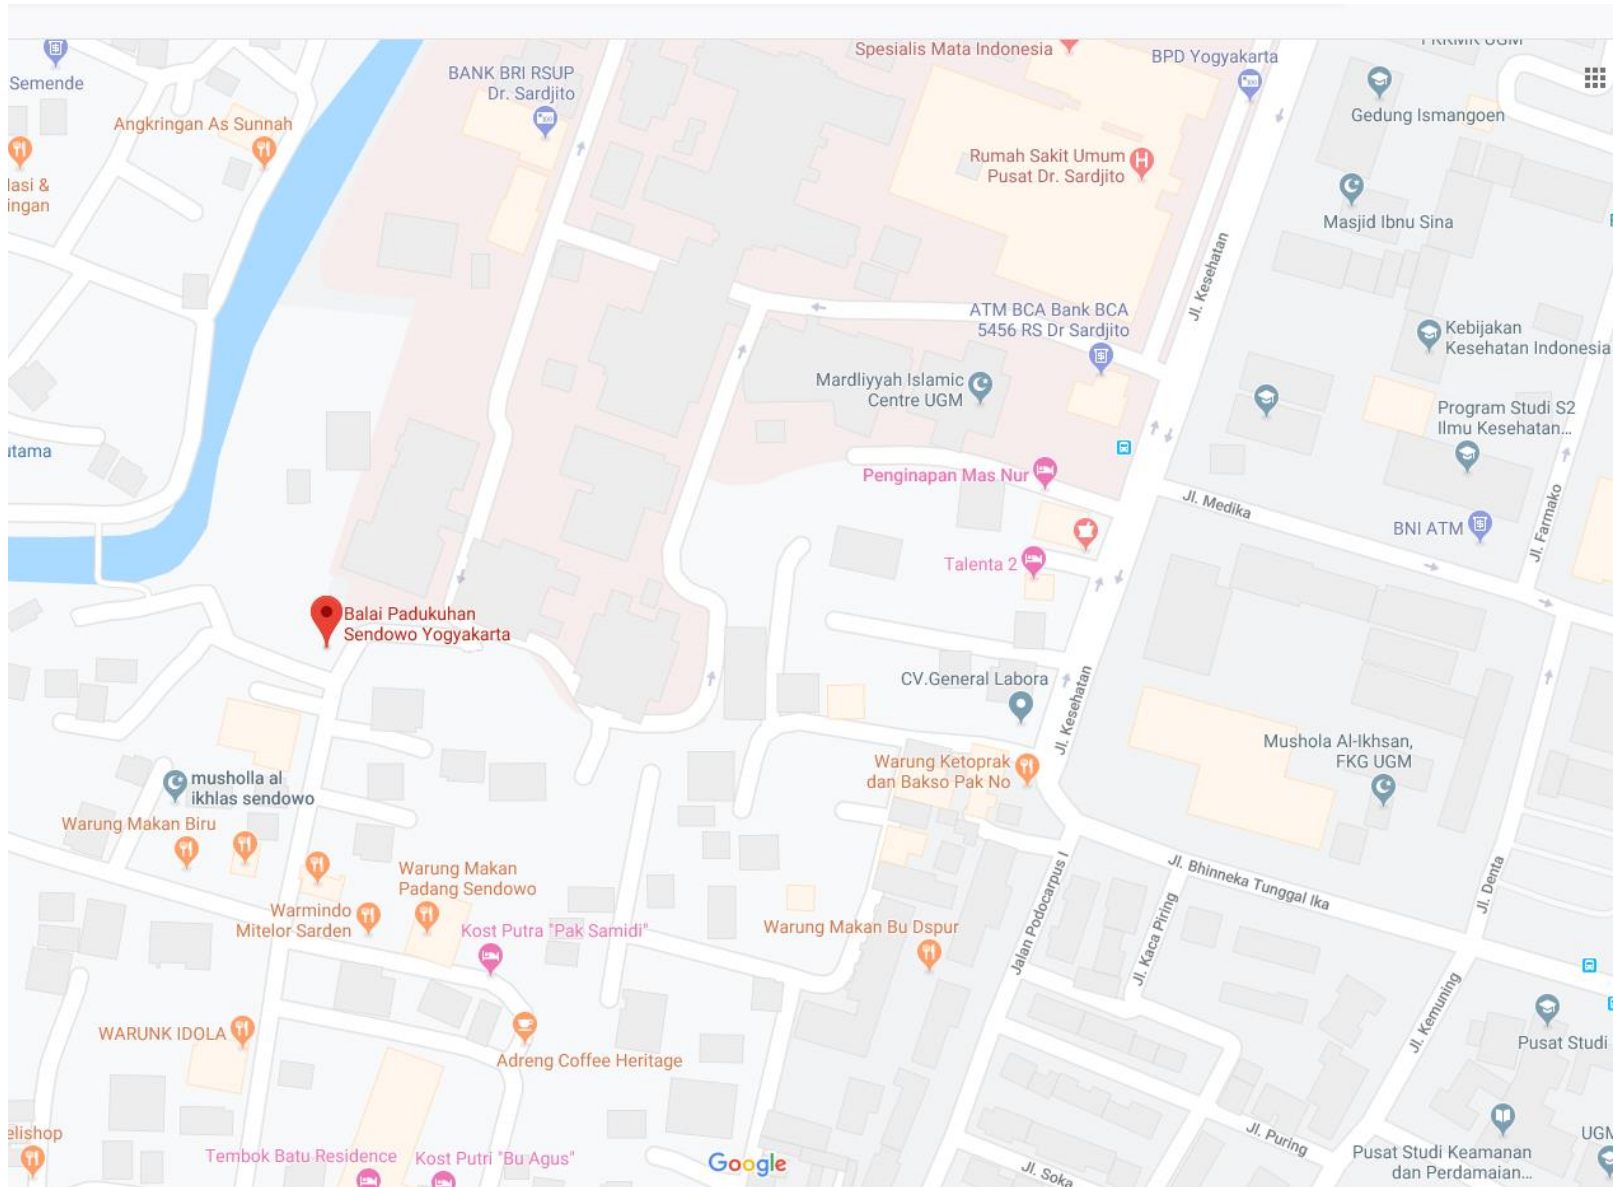

Balai Padukuhan/
Gedung Serba Guna
Sendowo