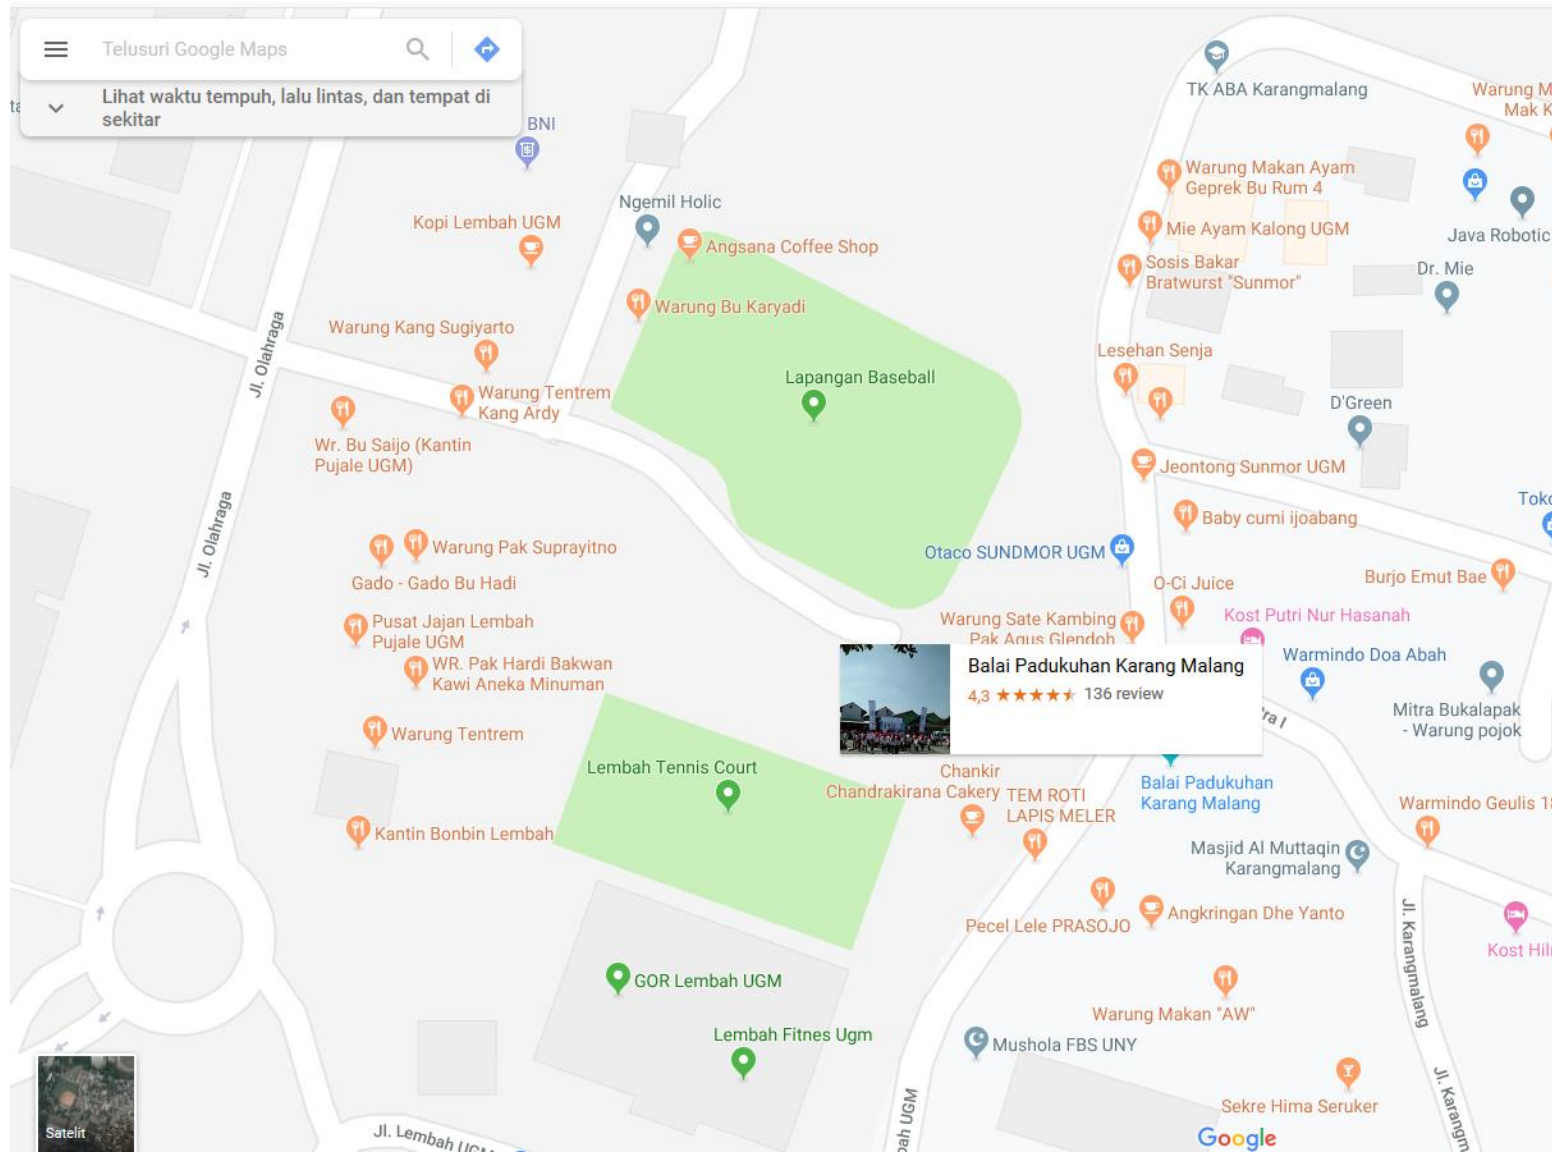

Balai Padukuhan Karang Malang