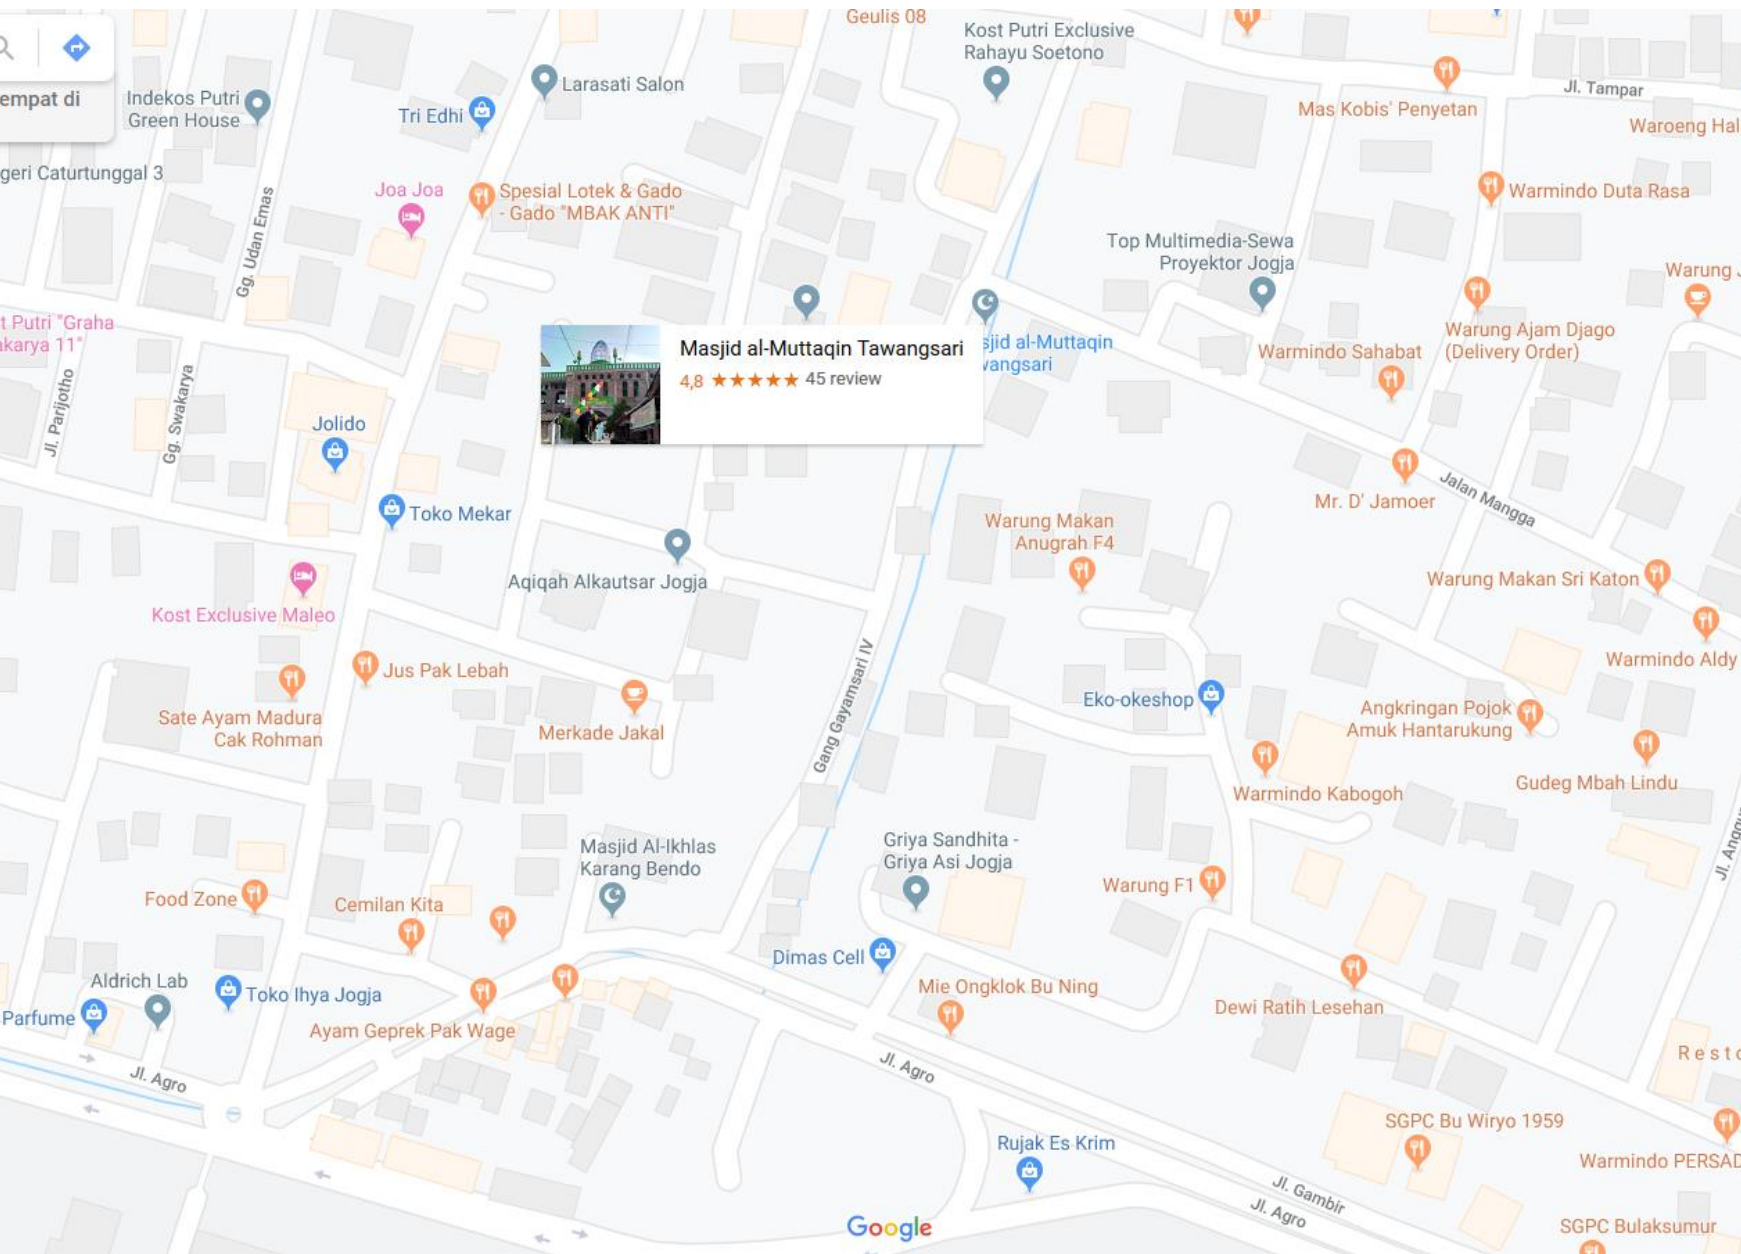

Samping Masjid Al-Muttaqien (Dusun Kocoran)